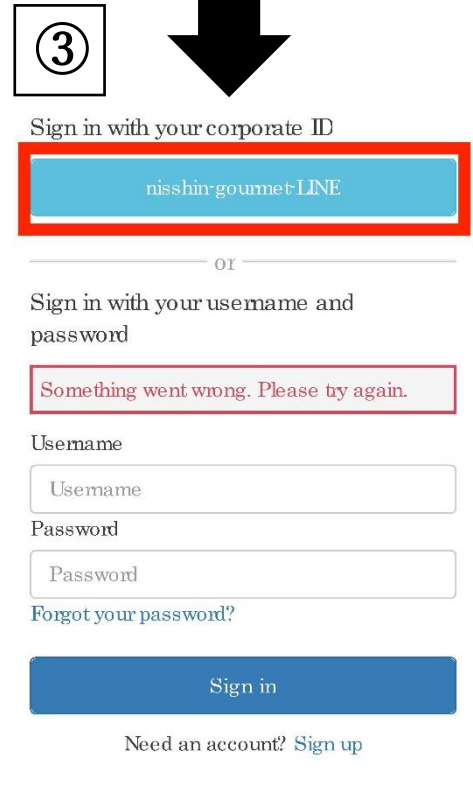

# 「にしんグルメラリー」の 登録およびログインについて（留意事項）

カメラ機能以外（QRコード読み取り専用アプリ等）でQRコードを読み取った場合、「LINEでログイン」の際に以下の現象が起きることがございます。  
その場合は、以下の手順に沿ってご登録をいただきますようお願いいたします。

上図の赤枠をタップすると、LINE 連携完了。  
基本情報登録の後、ログインすることができます。